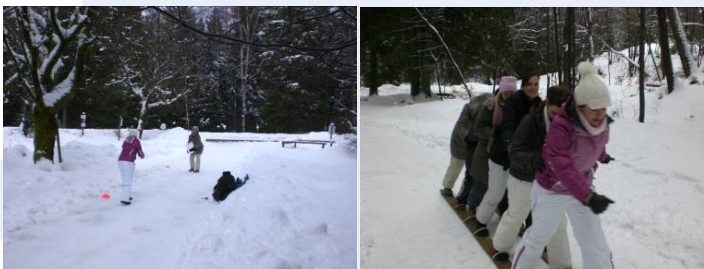

Angebot 5:

Winterchallenge: Eis & Heiß

Brrr- Ist das kalt! Doch was ist schöner, als den knisternden Schnee, das klirrende Eis an einem herrlichen Wintertag für eine Team-Challenge zu nutzen?!

Die Herausforderung? In Kleinteamen werden Sie Spiele und Aktionen rund um den Schnee & den Winter erleben. Ob Schneetennis, Gruppenski, Schneeeimern, Human curling, Perlen auffädeln, Eismeer überwinden, Schneefigurenbau, Winterquiz und Schneetabu u.v.m. Hier ist für jeden etwas dabei: der Sportive kommt auf seine Kosten und ebenso der Genussmensch.

Alle Herausforderungen können rund um Ihr Hotel stattfinden, so dass auch nebenbei am Feuerkorb ein Glühwein (Getränke nicht mit im Preis enthalten) getrunken werden kann. (Auf Wunsch nach Absprache mit dem Hotel). Eine Fackelwanderung in der bezaubernden Winterlandschaft kann dies abrunden.

Dier Schneesicherheit ist nicht garantiert, aber sie wollen Ihr Event zu 100 % planen und eine Alternative aus dem Ärmel ziehen können? Gern! Wir haben tolle wetterunabhängige Ideen für Ihr perfektes Event!